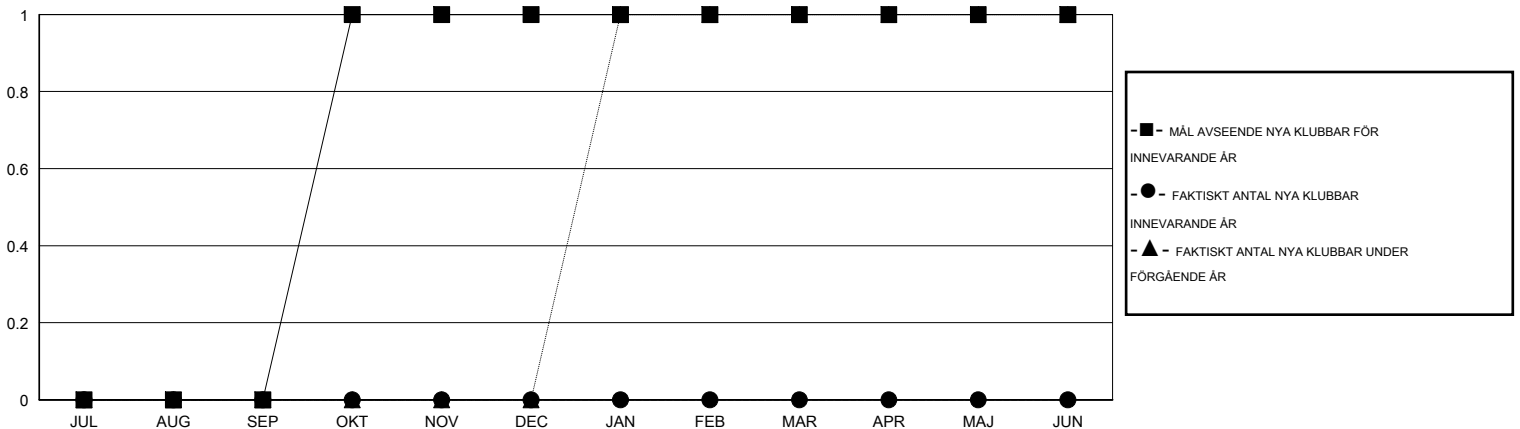

MONTHLY MEMBERSHIP PROGRESS REPORT

District 104 B

Results as of: 8/31/2014

GMT: Kenneth Persson

OMRÅDE NORWAY

GMT KO 4

Klubbar					Medlemmar				
RESULTAT FÖR 2014-2015					RESULTAT FÖR 2014-2015				
KVARTAL	MÅL AVSEENDE NYA KLUBBAR	FAKTISKT ANTAL NYA KLUBBAR	FAKTISKT ANTAL NEDLAGDA KLUBBAR	FAKTISK NETTOÖKNING / MINSKNING	KVARTAL	MÅL AVSEENDE NYA MEDLEMMAR	FAKTISKT ANTAL NYA MEDLEMMAR TOTALT	FAKTISKT ANTAL AVFÖRDA MEDLEMMAR	FAKTISK NETTOÖKNING / MINSKNING
JUL/AUG/SEP	0	0	1	-1	JUL/AUG/SEP	-4	2	10	-8
OKT/NOV/DEC	1	0	0	0	OKT/NOV/DEC	53	0	0	0
JAN/FEB/MAR	0	0	0	0	JAN/FEB/MAR	6	0	0	0
APR/MAJ/JUN	0	0	0	0	APR/MAJ/JUN	4	0	0	0

MÅL OCH FAKTISKT ANTAL NYA KLUBBAR

MÅL OCH FAKTISKT ANTAL MEDLEMMAR

NEDLAGDA KLUBBAR: 1

1 CLUBS OF 47 TOG UPP EN ELLER FLER NYA MEDLEMMAR

KÖNSFÖRDELNING

MAN 692 (65.59%)
KVINNA 363 (34.41%)

AVFÖRDA MEDLEMMAR