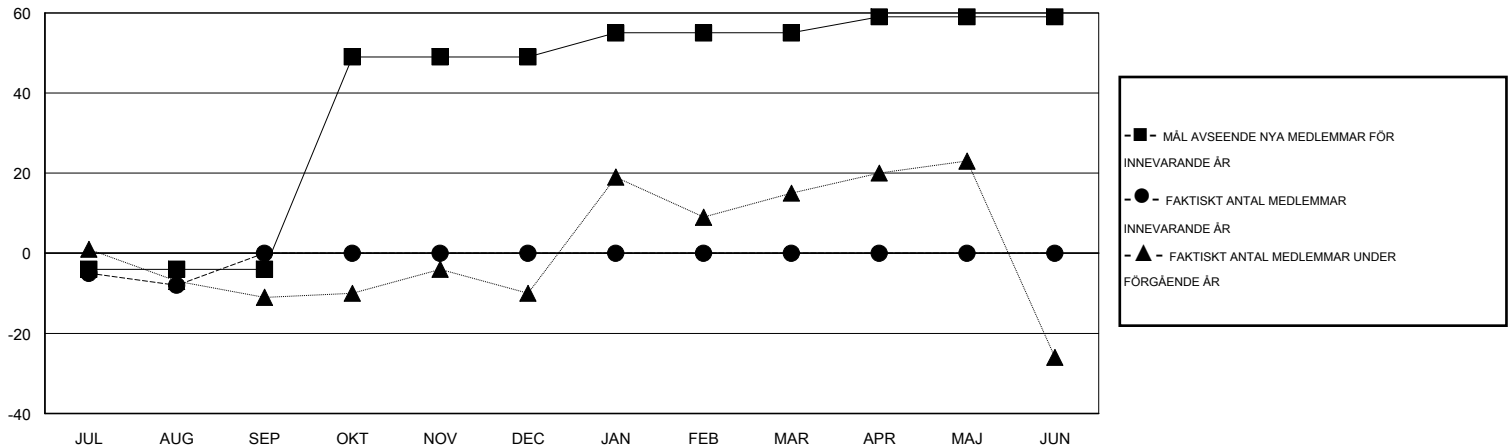

MONTHLY MEMBERSHIP PROGRESS REPORT

District 104 B

Results as of: 8/31/2014

GMT: Kenneth Persson

OMRÅDE NORWAY

GMT KO 4

Klubbar					Medlemmar				
RESULTAT FÖR 2014-2015					RESULTAT FÖR 2014-2015				
KVARTAL	MÅL AVSEENDE NYA KLUBBAR	FAKTISKT ANTAL NYA KLUBBAR	FAKTISKT ANTAL NEDLAGDA KLUBBAR	FAKTISK NETTOÖKNING / MINSKNING	KVARTAL	MÅL AVSEENDE NYA MEDLEMMAR	FAKTISKT ANTAL NYA MEDLEMMAR TOTALT	FAKTISKT ANTAL AVFÖRDA MEDLEMMAR	FAKTISK NETTOÖKNING / MINSKNING
JUL/AUG/SEP	0	0	1	-1	JUL/AUG/SEP	-4	2	10	-8
OKT/NOV/DEC	1	0	0	0	OKT/NOV/DEC	53	0	0	0
JAN/FEB/MAR	0	0	0	0	JAN/FEB/MAR	6	0	0	0
APR/MAJ/JUN	0	0	0	0	APR/MAJ/JUN	4	0	0	0

MÅL OCH FAKTISKT ANTAL NYA KLUBBAR

MÅL OCH FAKTISKT ANTAL MEDLEMMAR

NEDLAGDA KLUBBAR: 1

1 CLUBS OF 47 TOG UPP EN ELLER FLER NYA MEDLEMMAR

KÖNSFÖRDELNING

MAN 692 (65.59%)
KVINNA 363 (34.41%)

AVFÖRDA MEDLEMMAR